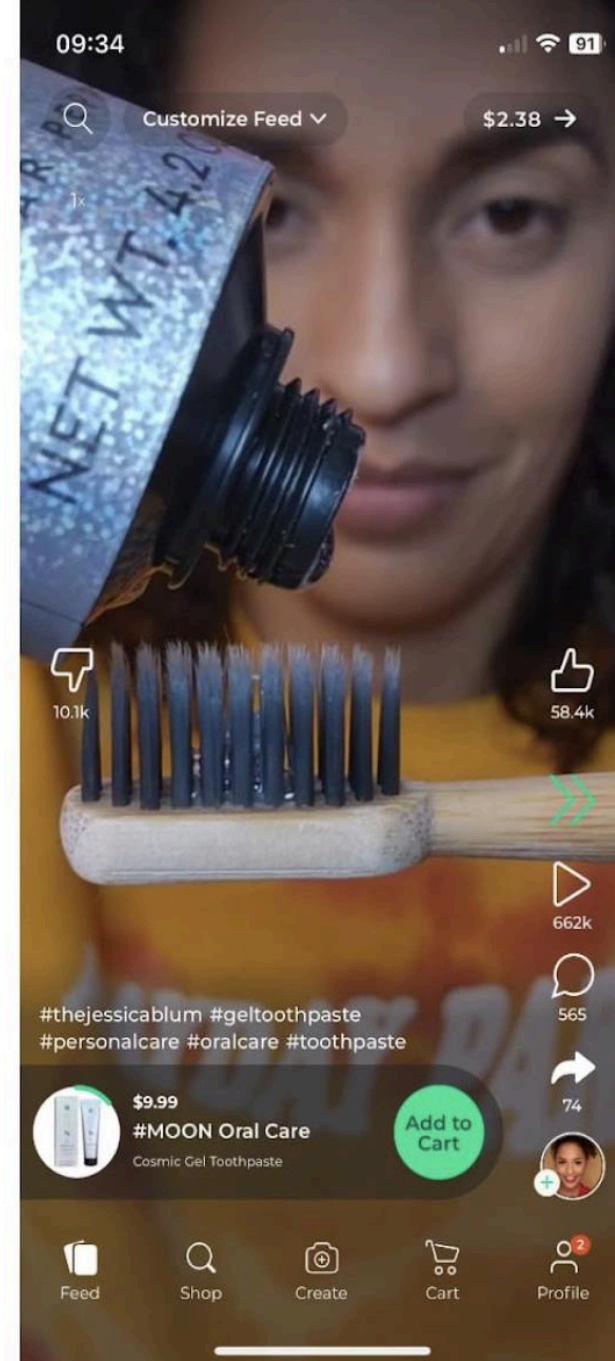

INNOVATION
.ED

web summit
Ella
London, United Kingdom

websummit

Efficacité
soin prouvée

Le Mot des
Créatrices

NOUVE

Retrouvez notre
Noir dans Le Cal
Beauty !

Découvrez une se
généreuse de so
du corps et soin
tout **100% clean**
90€ au lieu de 37