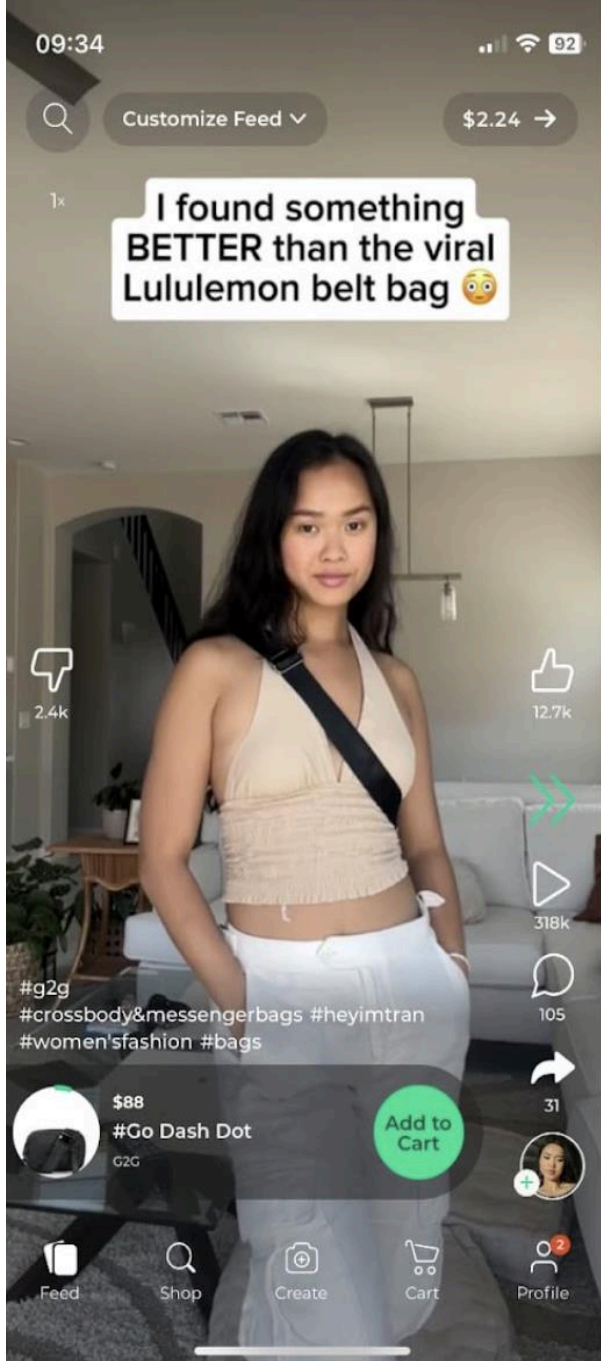

INNOVATION
.ED

web summit
Ella
London, United Kingdom

websummit

Efficacité
soin prouvée

Le Mot des
Créatrices

NOUVE

Retrouvez notre
Noir dans Le Cal
Beauty !

Découvrez une se
généreuse de so
du corps et soin
tout **100% clean**
90€ au lieu de 37