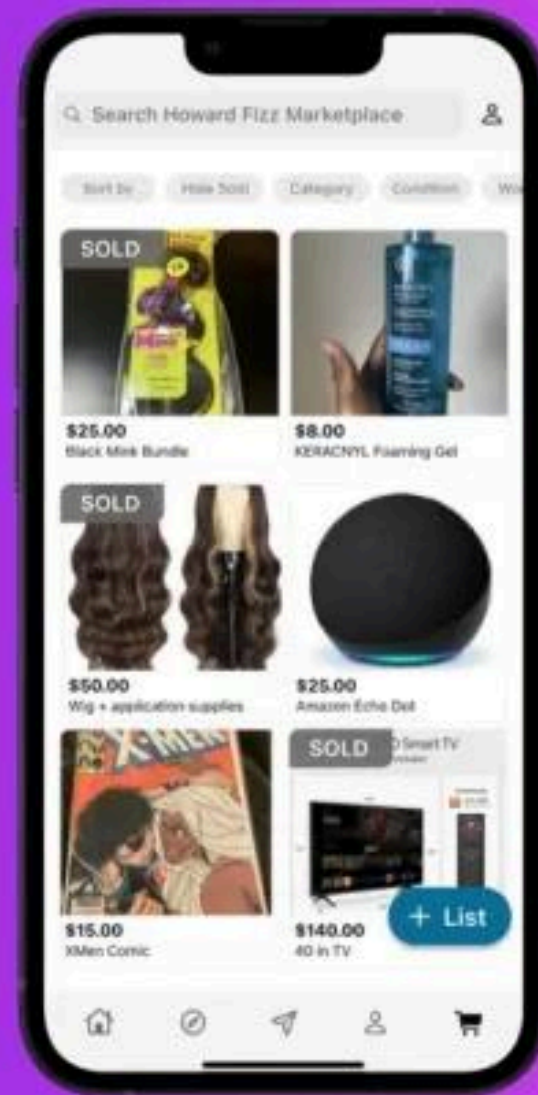

Seenapse

FIZZ